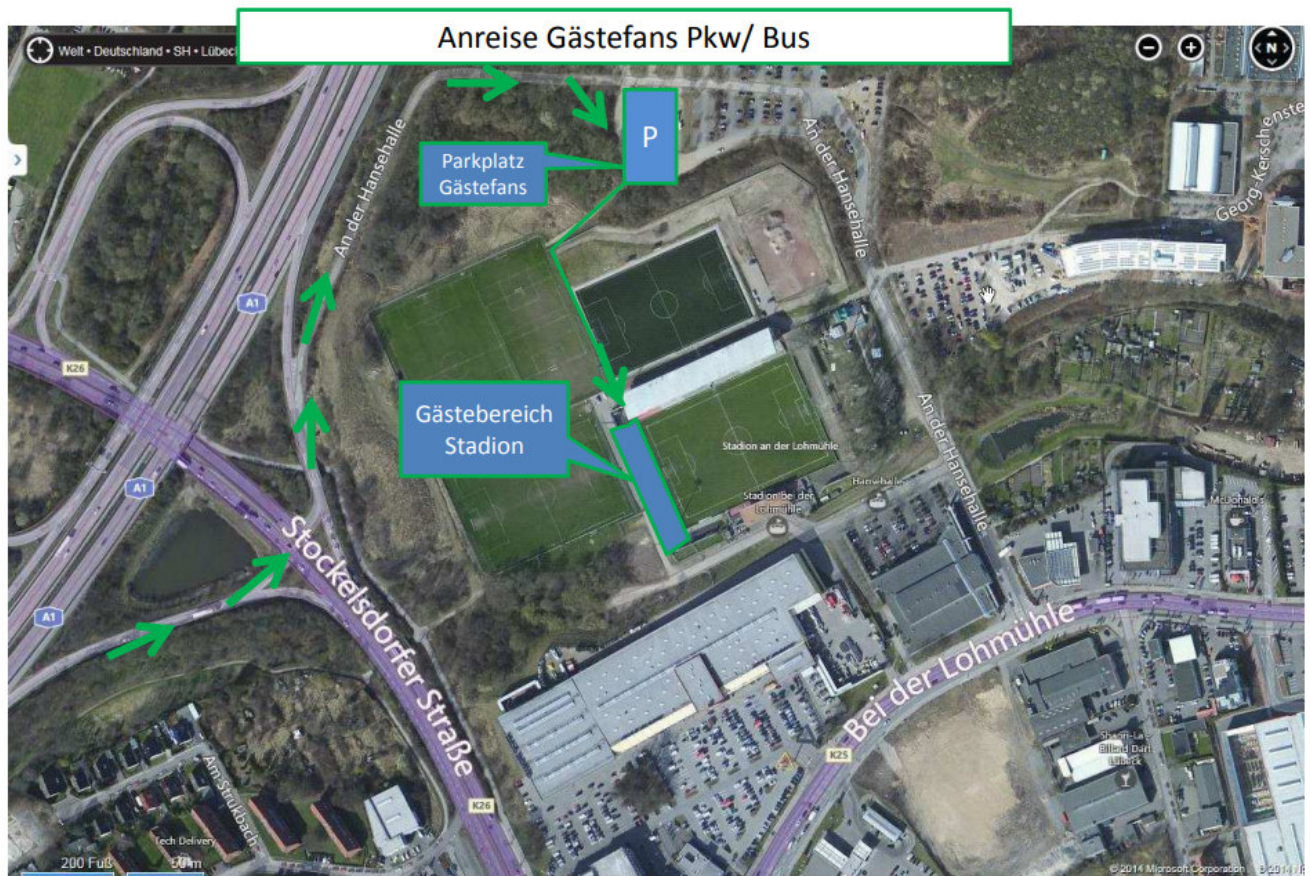

Dort können Sie ihren Pkw/Bus kostenfrei auf den Parkplätzen abstellen und sich direkt über einen Zugang zum Gästeblock A1 / A2 begeben.

Anreise via Bahn

Bei Nutzung der Deutsche Bahn AG verlassen Sie den Zug am **Hauptbahnhof Lübeck**. Bitte verlassen Sie das Gebäude durch den **Seiteneingang Steinrader Weg**.

Wir empfehlen folgende Wegstrecke:

Steinrader Weg
Artlenburger Straße
Schönböckener Straße
Bei der Lohmühle
Stockelsdorfer Straße
Jonny-Felgenhauer-Straße
Stadion Lohmühle