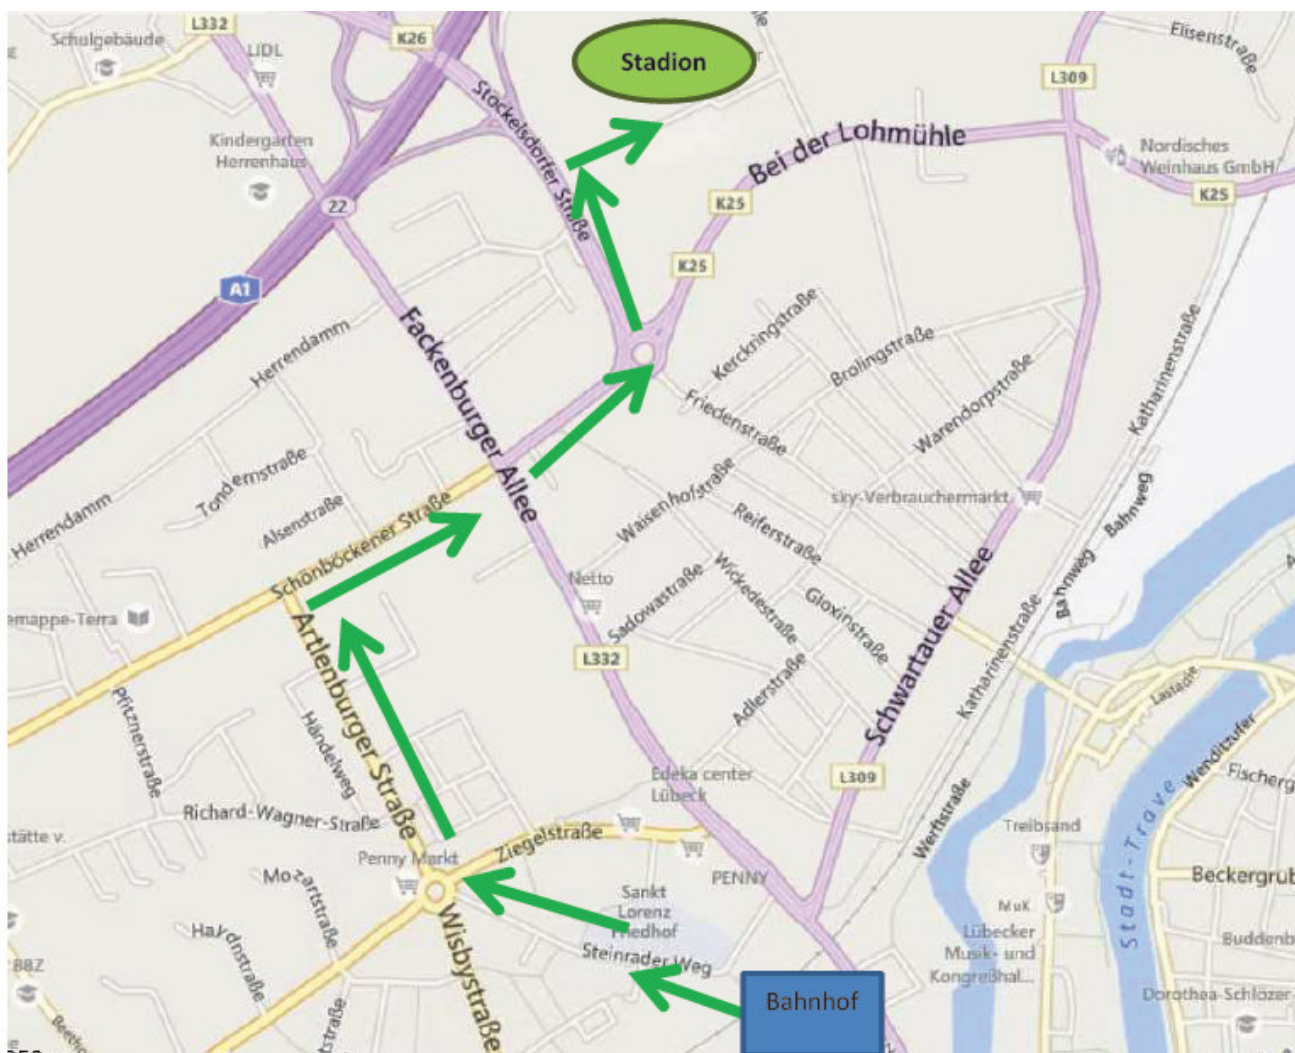

Anreise via PKW oder Bus

Bei Anreise mit dem eigenen **Pkw oder mit dem Bus** verlassen Sie die BAB A1 bitte an der **Ausfahrt Lübeck Zentrum** und fahren Sie unbedingt direkt gegenüber der Abfahrt auf die Zufahrt zum Park & Ride Parkplatz am Stadion Lohmühle.

Ab 11:00 Uhr kann dieser Parkplatz genutzt werden und ist ausschließlich für das Parken der Gästefans vorgesehen. Eine Zufahrt ist nur über den oben beschriebenen Weg möglich.

Dort können Sie ihren Pkw/Bus kostenfrei auf den Parkplätzen abstellen und sich direkt über einen Zugang zum Gästeblock A1 / A2 begeben.

Anreise via Bahn

Bei Nutzung der Deutsche Bahn AG verlassen Sie den Zug am **Hauptbahnhof Lübeck**. Bitte verlassen Sie das Gebäude durch den **Seiteneingang Steinrader Weg**.

Wir empfehlen folgende Wegstrecke:

Steinrader Weg
Artlenburger Straße
Schönböckener Straße
Bei der Lohmühle
Stockelsdorfer Straße
Jonny-Felgenhauer-Straße
Stadion Lohmühle

Es sind circa 20 Minuten Fußweg zum Stadion einzuplanen.

Gefahren durch Pyrotechnik im Stadion