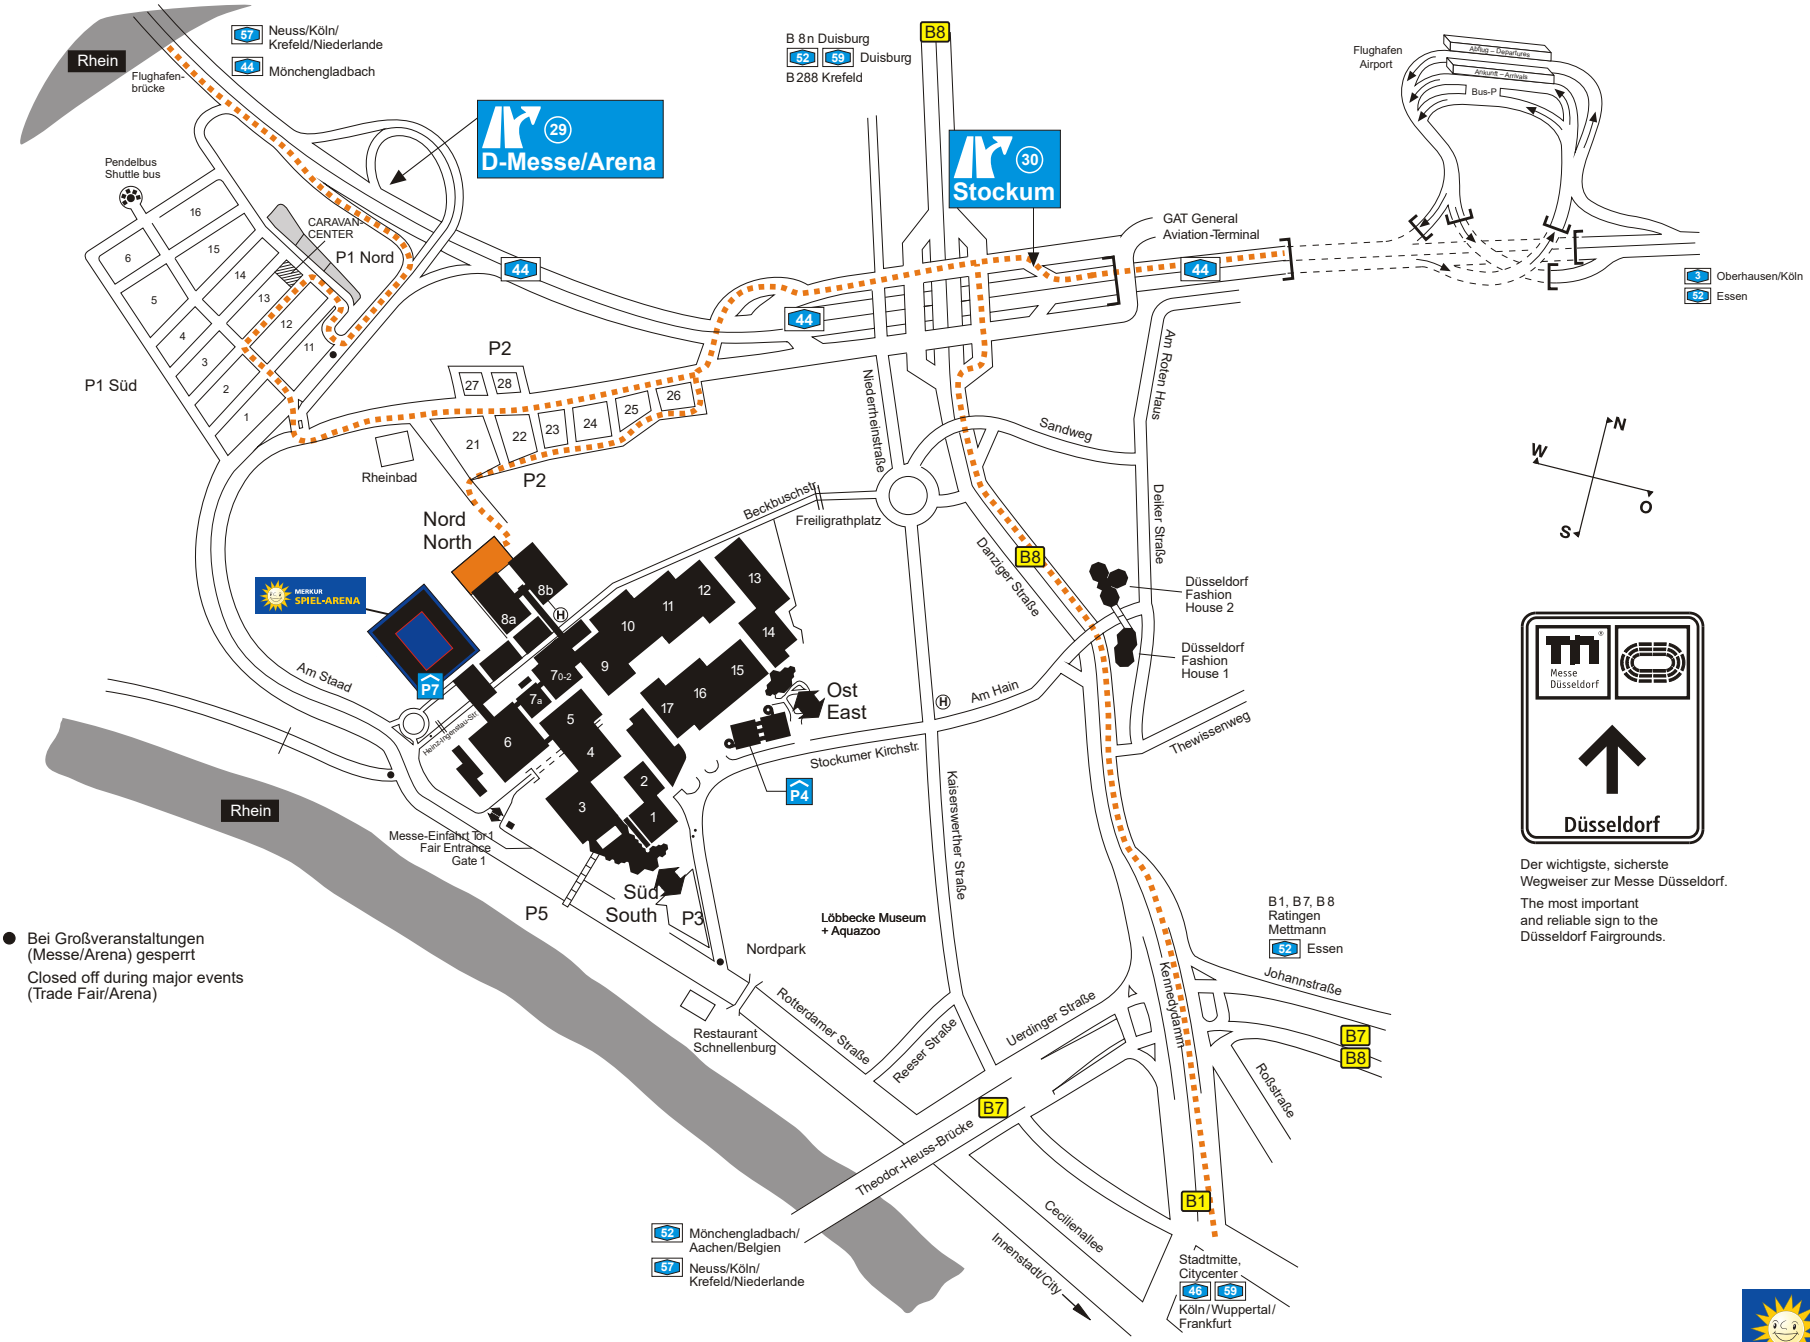

MERKUR SPIEL-Arena / Anfahrt Multifunktionsfläche

Der wichtigste, sicherste Wegweiser zur Messe Düsseldorf.
The most important and reliable sign to the Düsseldorf Fairgrounds.