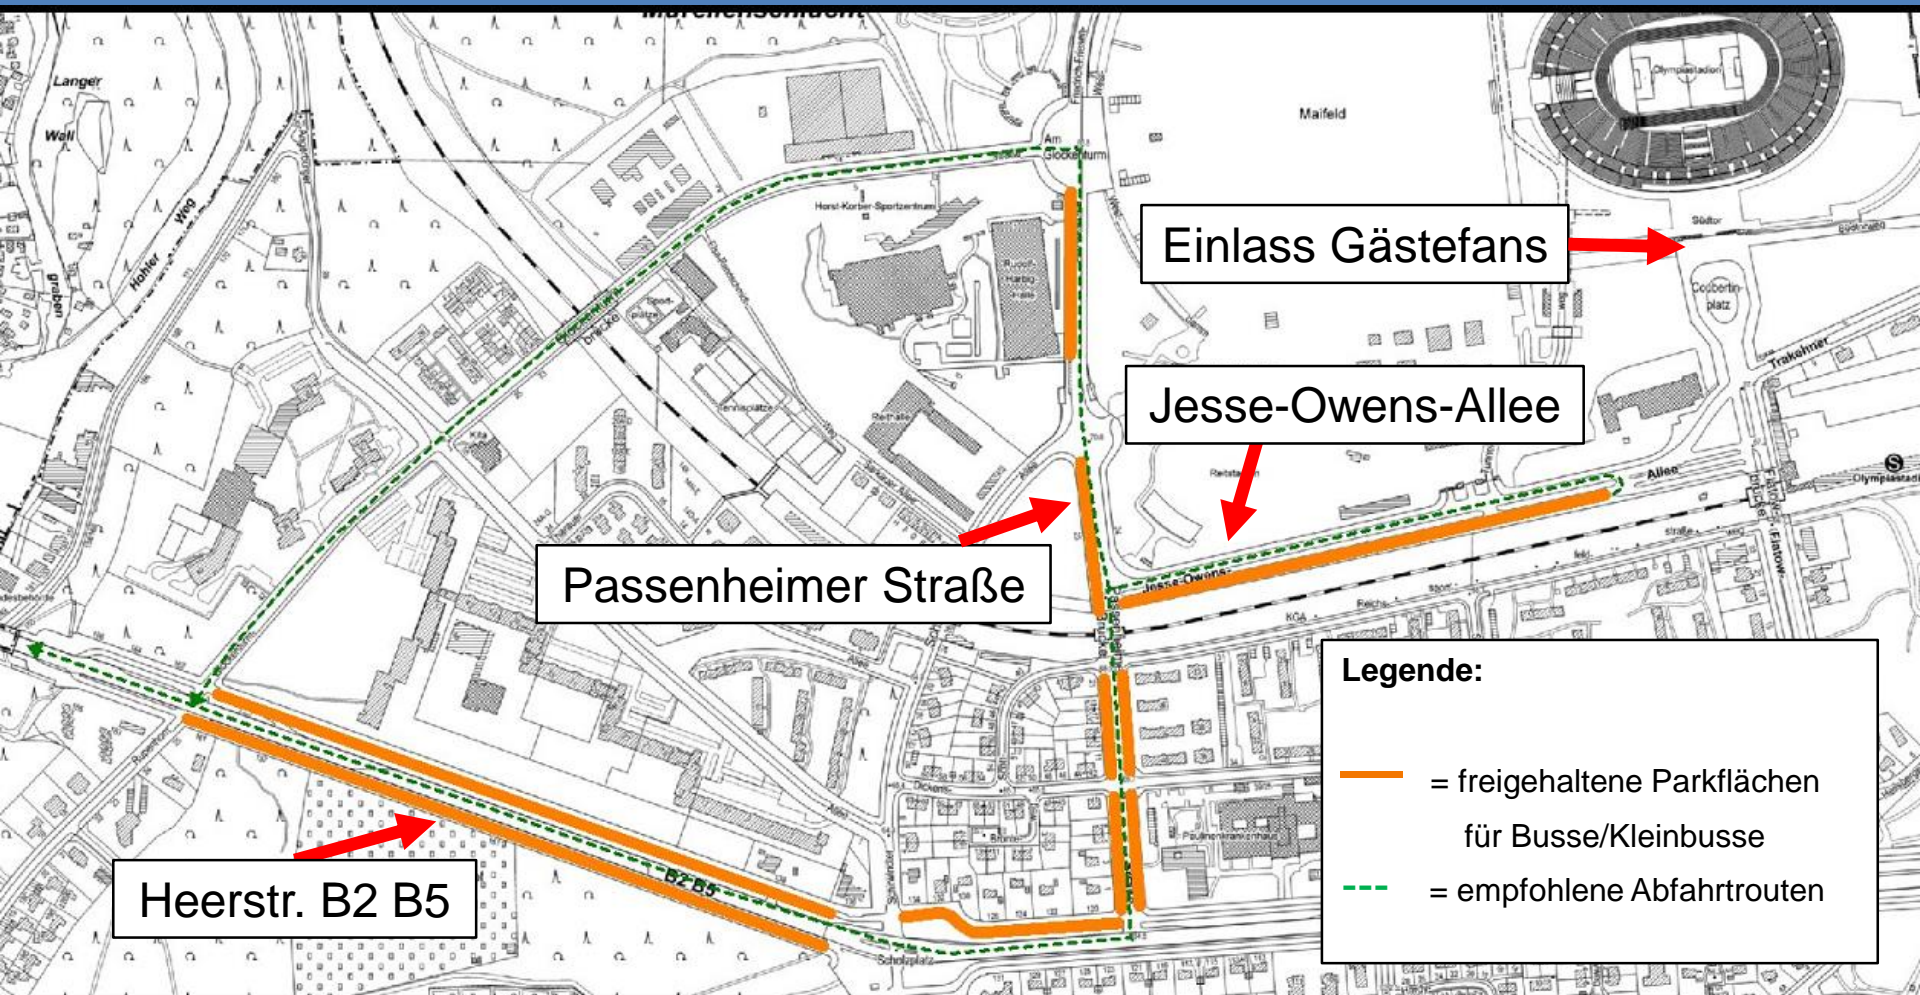

### Anreiseinformation Gästefanbusse

**Legende:**

- = freigehaltene Parkflächen für Busse/Kleinbusse
- - - = empfohlene Abfahrtrouten

**Parkflächen für Busse/Kleinbusse:** Jesse-Owens-Allee, Passenheimer Str. zwischen Am Glockenturm und Heerstr., Heerstr. nördliche Nebenfahrbahn zwischen Glockenturmstr. und Passenheimer Str. sowie südliche Nebenfahrbahn zwischen Am Rupenhorn und Scholzplatz