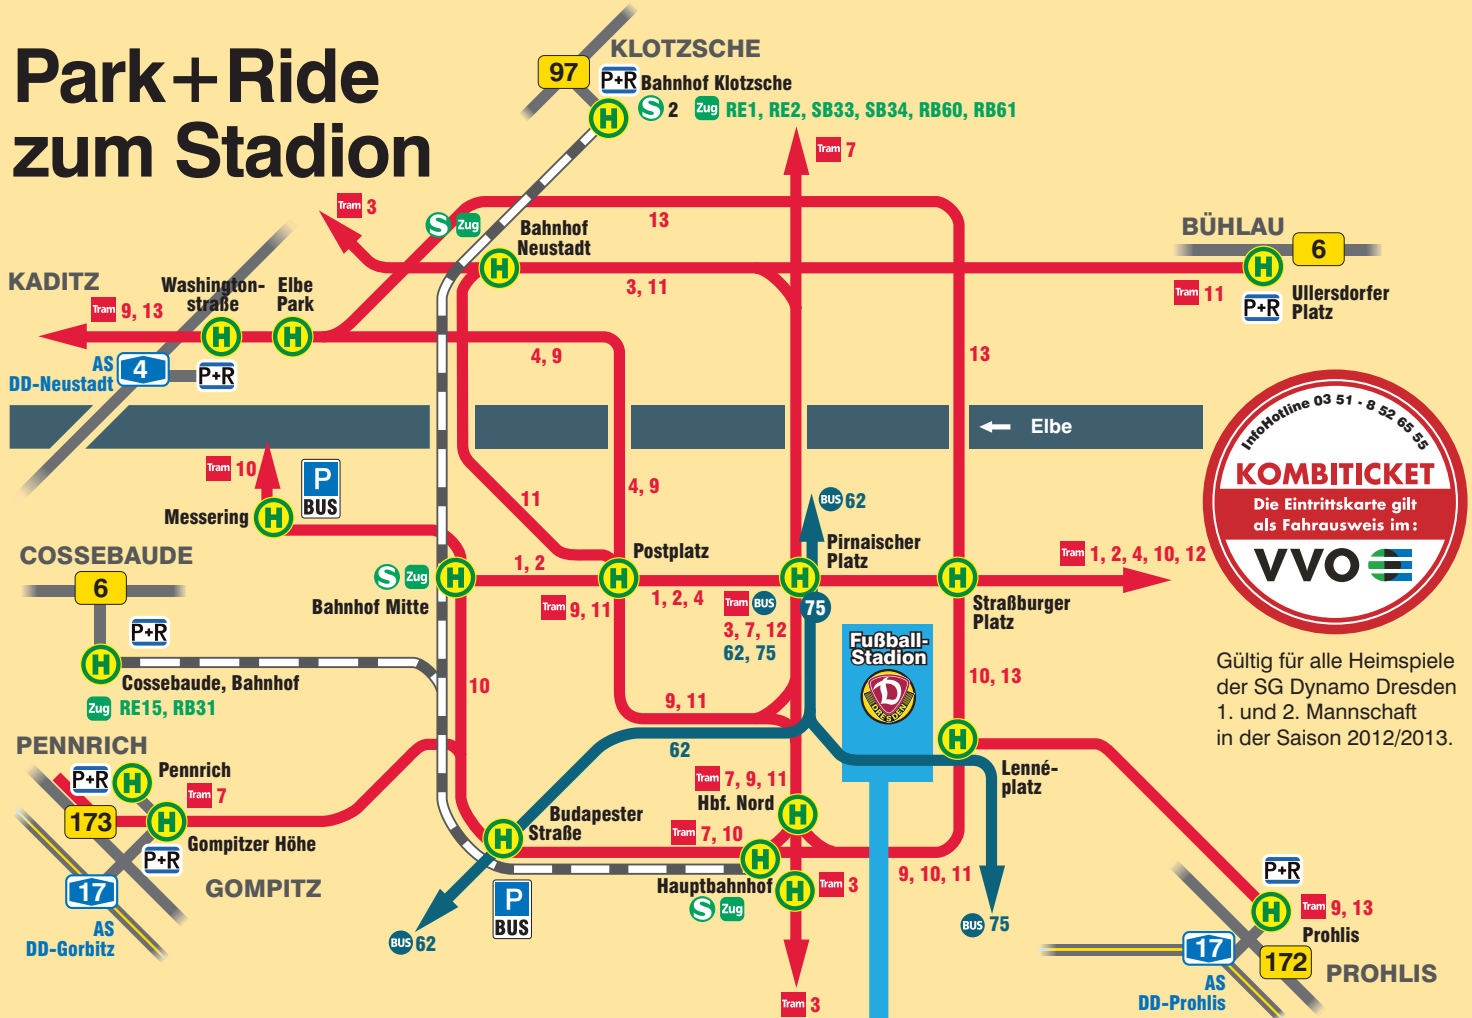

Park+Ride zum Stadion

Gültig für alle Heimspiele der SG Dynamo Dresden 1. und 2. Mannschaft in der Saison 2012/2013.