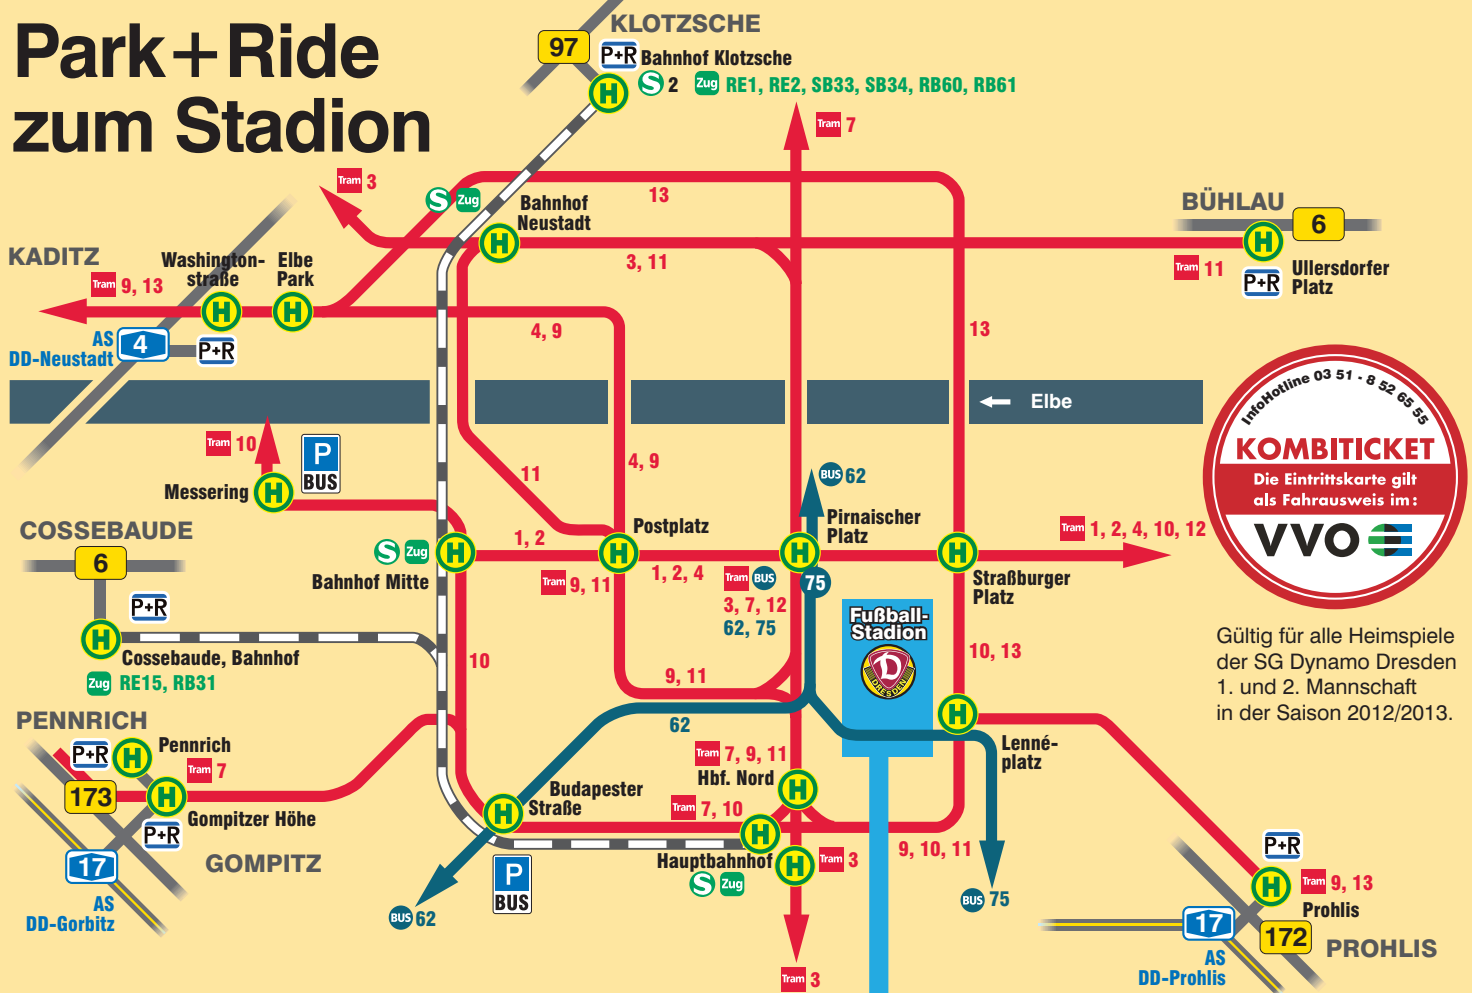

# Park+Ride zum Stadion

Gültig für alle Heimspiele der SG Dynamo Dresden 1. und 2. Mannschaft in der Saison 2012/2013.