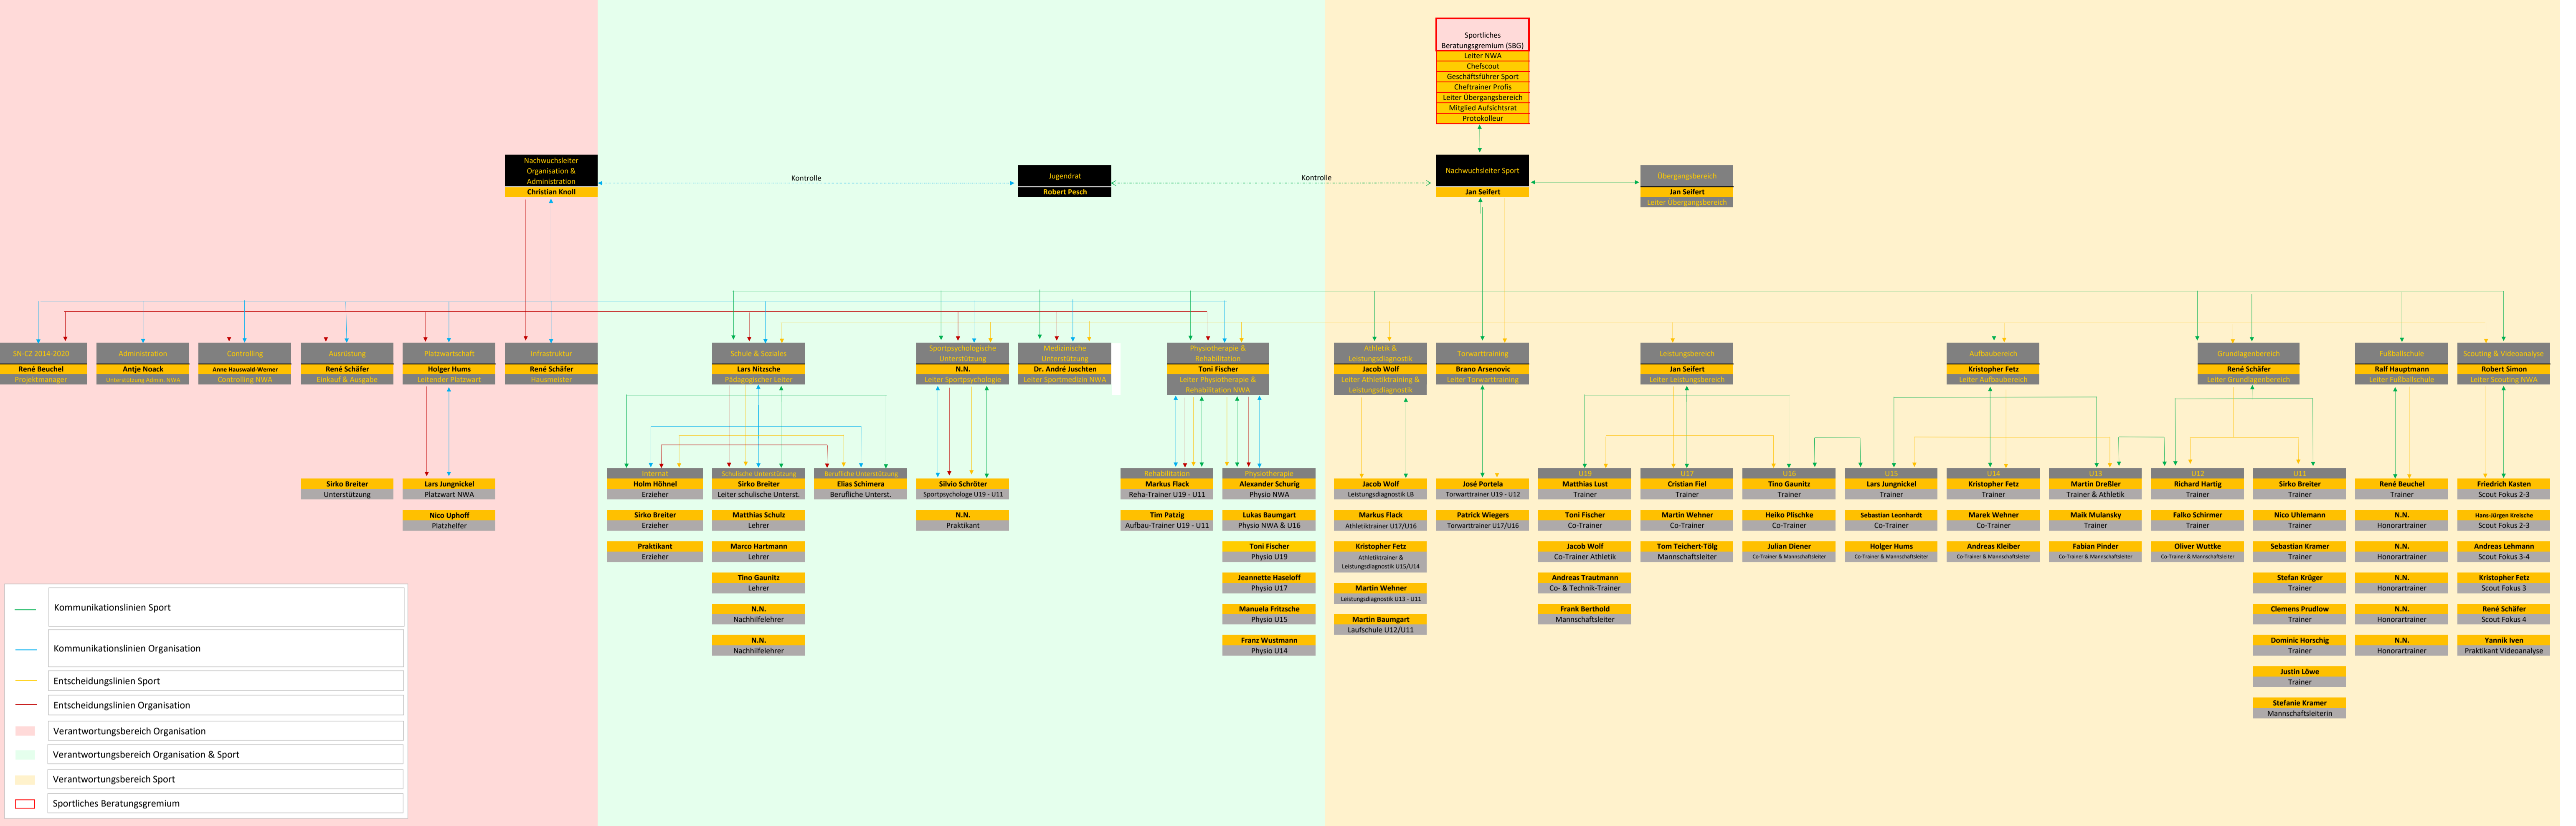

Organigramm 2018-2019

Legende:

- Kommunikationslinien Sport
- Kommunikationslinien Organisation
- Entscheidungslinien Sport
- Entscheidungslinien Organisation
- Verantwortungsbereich Organisation
- Verantwortungsbereich Organisation & Sport
- Verantwortungsbereich Sport
- Sportliches Beratungsgremium

01.12.2018-2019

René Beuschel
Präsident NWA

Anja Noack
Leitung Nachwuchssport

Anne Hauswald Werner
Controlling NWA

René Schäfer
Finanzen & Ausstattung

Holger Hums
Leitung Platzwart

René Schäfer
Personal NWA

Sirko Breiter
Unterstützung

Lars Jungnickel
Platzwart NWA

Nico Uphoff
Platzwart

Lars Nitzsche
Physischer Leiter

N.N.
Leiter Sportpsychologie

Dr. André Juschten
Leiter Sportmedizin NWA

Toni Fischer
Leiter Physiotherapie & Rehabilitation NWA