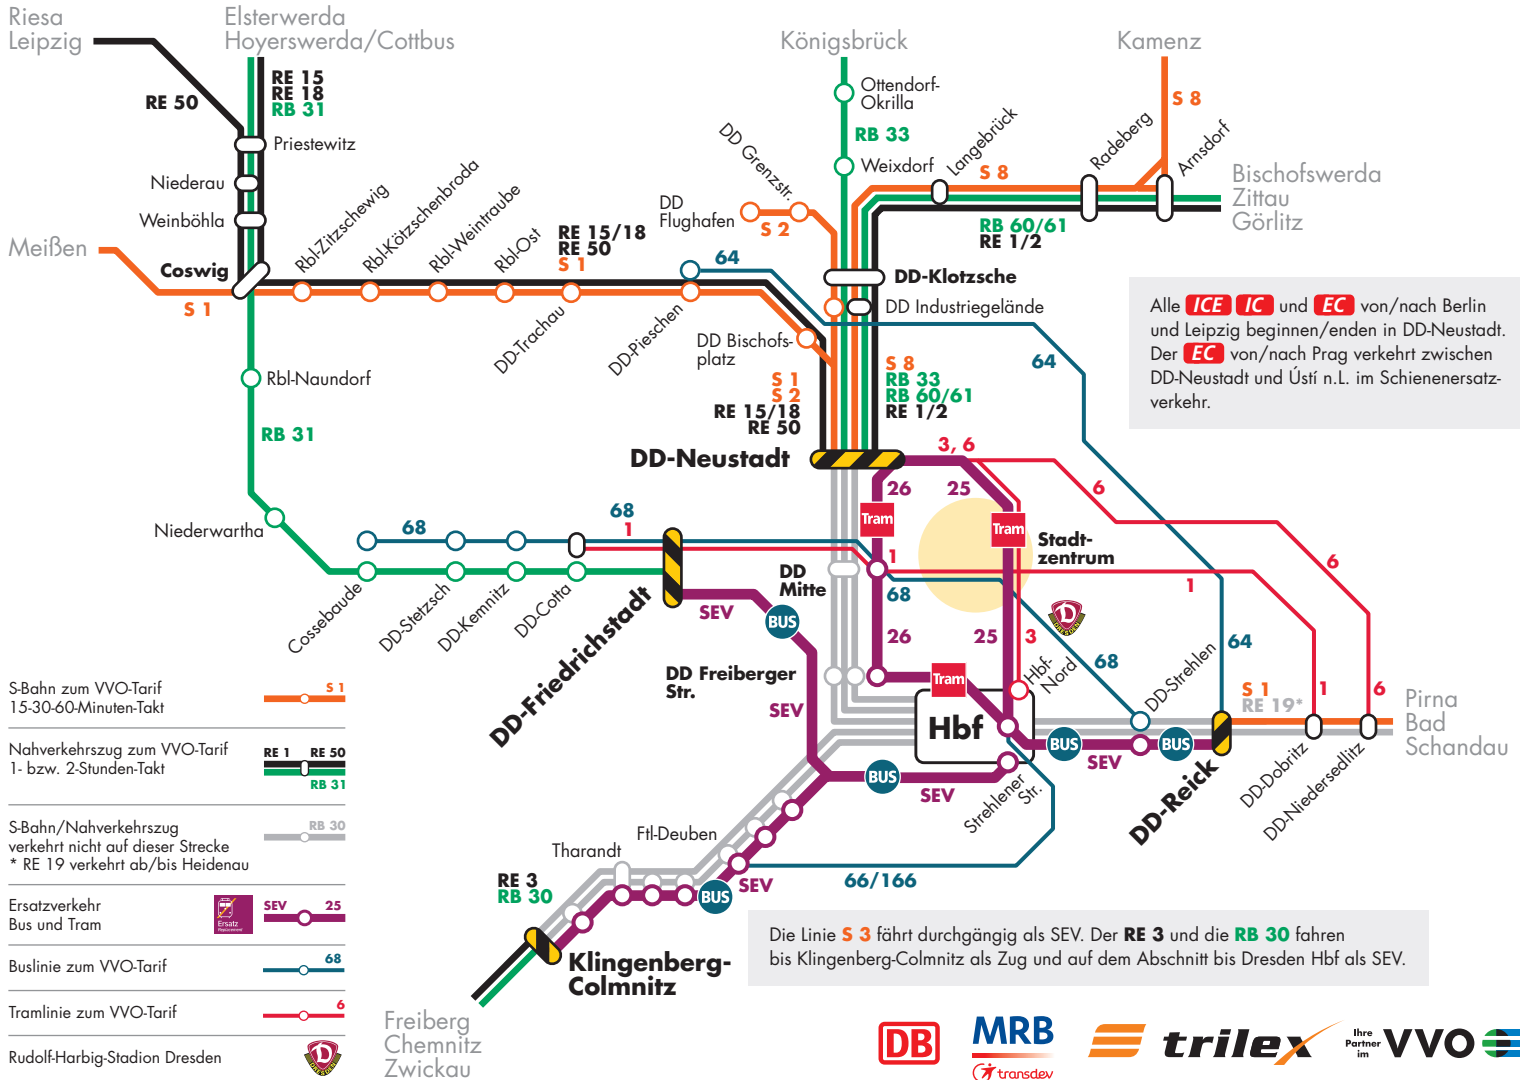

Vollsperrung Dresden Hauptbahnhof (Hbf) am 24.2.2024

Stand: 30.1.2024

Freiburg Chemnitz
Zwickau